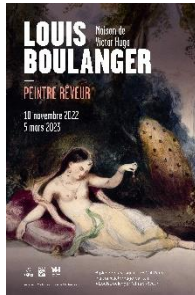

# Maison de Victor Hugo

Exposition

ADULTES

LOUIS BOULANGER  
PEINTRE RÊVEUR

2022-2023

Proche de Hugo  
mais également ami  
de Dumas et  
Balzac... ou de  
peintres comme les  
frères Devéria,  
**Louis Boulanger**  
est pourtant un  
personnage de  
l'époque  
romantique peu  
connu aujourd'hui.

La maison du poète lui offre sa première exposition monographique, qui vous permettra de découvrir une œuvre diverse – peinture, lithographie, maquettes de costumes pour le théâtre, illustration, décors – révélant l'un des principaux inventeurs du romantisme.

MAISONS  
VICTOR HUGO

Paris - Guernesey

Exposition  
LOUIS BOULANGER  
peintre rêveur

du 10.11.2022 au 25.02.2023