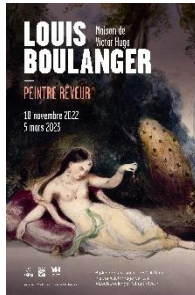

MAISONS
VICTOR HUGO
Paris - Guernsey

Maison de Victor Hugo

Exposition

STRUCTURES
MEDICALES

2022-2023

LOUIS BOULANGER
PEINTRE RÊVEUR

Proche de Hugo
mais également ami
de Dumas et
Balzac... ou de
peintres comme les
frères Devéria,
Louis Boulanger
est pourtant un
personnage de
l'époque
romantique peu
connu aujourd'hui.

La maison du poète lui offre sa première exposition monographique, qui vous permettra de découvrir une œuvre diverse – peinture, lithographie, maquettes de costumes pour le théâtre, illustration, décors – révélant l'un des principaux inventeurs du romantisme.

MAISONS
VICTOR HUGO
Paris - Guernesey

Exposition
LOUIS BOULANGER
peintre rêveur

du 10.11.2022 au 25.02.2023

Réservations

Tel. : + 33 (0)1.71.28.14.97
EPPM-

maisonvictorhugo.reservations@paris.fr

6 place des Vosges
75004 Paris